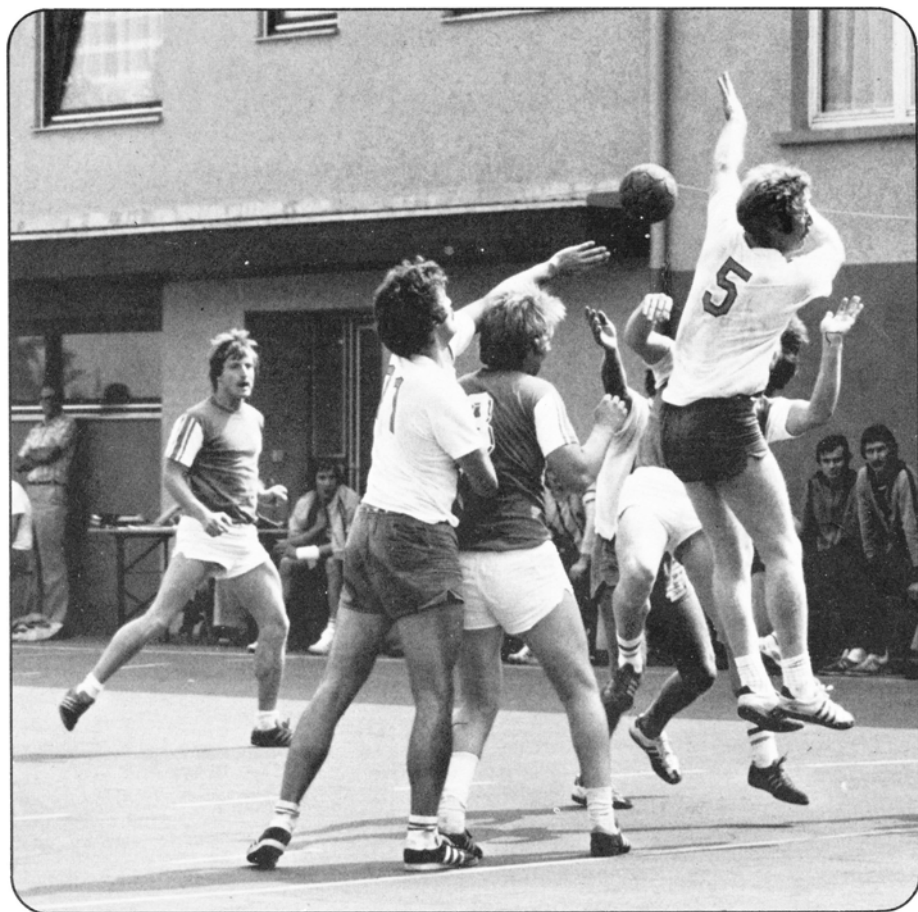

TV HASLACH 1930

Vorsitzender
Reinhold Hirth
7033 Herrenberg-Haslach
Lichtensteiner Straße 10

Liebe Sportfreunde,

der TV Haslach spielt in der Hallenrunde 1976/77 erstmals in der Vereinsgeschichte in der Landesliga. Dazu kommt noch, daß es die erste Saison ist, in der unsere Akteure in der wunderschönen Längenholz-Halle um Punkte kämpfen.

Zum dritten und entscheidenden Punkt wird der neue Trainer Eduard Mützel, die in der Feldrunde 1976 etwas außer Tritt gekommene Mannschaft wieder in Schwung bringen.

Diese drei gravierenden Punkte dürfen Grund genug sein, unsere unermüdlichen Zuschauer von nah und fern wieder anzulocken.